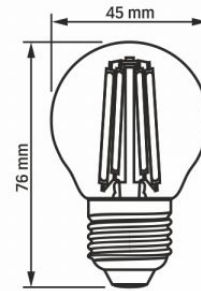

Art der Lichtquelle

Energieeffizienzklasse	E
Dimmbar	nein

Elektrische Parameter

Leistung	6 W
Hochspannung	AC 220-240 V, 50/60 Hz
Maximale Stromstärke	52 mA

Photometrische Parameter

Nutzlichtstrom der Lichtquelle (Φuse)	806 Lm
Farbtemperatur des Lichts	4000K (neutralweiß)
Streuwinkel	360°
Lichtqualität	Ra > 80

VIDEX-E27-G45-6W-FIL-NW

INDEX: VLE-G45F-06274

Arbeitsressource	20000 h
Ein/Aus-Zyklen	20000
Der Wert des nutzbaren Lichtstroms	in der Kugel (360°)

Zusätzliche Information

Einsatzumgebung	innerhalb
Umgebungstemperaturbereich	-20° +40°C
Quecksilbergehalt	nein
Schutzklasse, IP	IP20

Maße

Strichcode	5904405540084
Höhe	76 mm
Breite	45 mm
Tiefe	45 mm
Menge in der Kiste	20 Stück

VIDEX[®]

VIDEX-E27-G45-6W-FIL-NW

INDEX: VLE-G45F-06274

Technische Änderungen vorbehalten. Die darin enthaltenen Daten Material ist nicht rechtlich bindend.