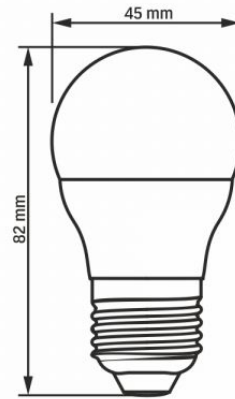

Maße

Strichcode	5904405540411
Höhe	82 mm
Breite	45 mm
Tiefe	45 mm
Menge in der Kiste	20 Stück

VIDEX[®]

VIDEX-E27-G45-4W-WW

INDEX: VLE-G45e-04273

Technische Änderungen vorbehalten. Die darin enthaltenen Daten Material ist nicht rechtlich bindend.