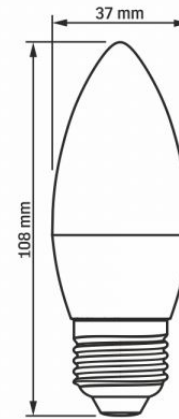

Art der Lichtquelle

Energieeffizienzklasse	F
Dimmbar	nein

Elektrische Parameter

Leistung	7 W
Hochspannung	AC 175-250 V, 50/60 Hz
Maximale Stromstärke	60 mA

Photometrische Parameter

Nutzlichtstrom der Lichtquelle (Φuse)	630 Lm
Farbtemperatur des Lichts	4000K (neutralweiß)
Streuwinkel	220°
Lichtqualität	Ra > 80

VIDEX-E27-C37-7W-NW

INDEX: VLE-C37e-07274

Arbeitsressource	20000 h
Ein/Aus-Zyklen	20000
Der Wert des nutzbaren Lichtstroms	in der Kugel (360°)

Zusätzliche Information

Einsatzumgebung	innerhalb
Umgebungstemperaturbereich	-20° +40°C
Quecksilbergehalt	nein
Schutzklasse, IP	IP20

Maße

Strichcode	5904405540381
Höhe	108 mm
Breite	37 mm
Tiefe	37 mm
Menge in der Kiste	20 Stück

VIDEX[®]**VIDEX-E27-C37-7W-NW****INDEX: VLE-C37e-07274**

Technische Änderungen vorbehalten. Die darin enthaltenen Daten Material ist nicht rechtlich bindend.