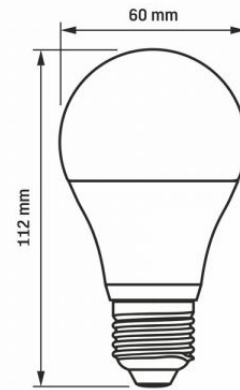

Maße

Strichcode	5904405540213
Höhe	112 mm
Tiefe	60 mm
Breite	60 mm
Menge in der Kiste	20 Stück

VIDEX[®]

VIDEX-E27-A60-8W-WW

INDEX: VLE-A60e-08273

Technische Änderungen vorbehalten. Die darin enthaltenen Daten Material ist nicht rechtlich bindend.