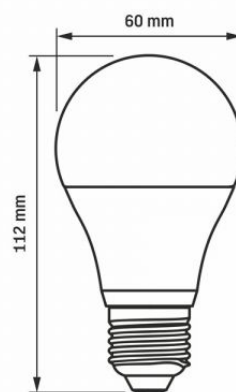

Maße

Strichcode	5904405540220
Höhe	112 mm
Breite	60 mm
Tiefe	60 mm
Menge in der Kiste	20 Stück

VIDEX[®]

VIDEX-E27-A60-8W-NW

INDEX: VLE-A60e-08274

Technische Änderungen vorbehalten. Die darin enthaltenen Daten Material ist nicht rechtlich bindend.