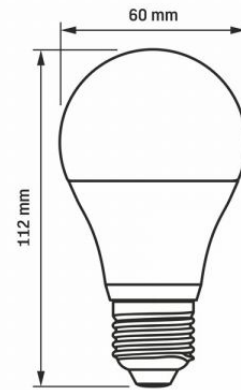

## Maße

<b>Strichcode</b>	5904405540237
<b>Höhe</b>	112 mm
<b>Breite</b>	60 mm
<b>Tiefe</b>	60 mm
<b>Menge in der Kiste</b>	20 Stück

**VIDEX**<sup>®</sup>

VIDEX-E27-A60-8W-CW

**INDEX: VLE-A60e-08276**

Technische Änderungen vorbehalten. Die darin enthaltenen Daten Material ist nicht rechtlich bindend.