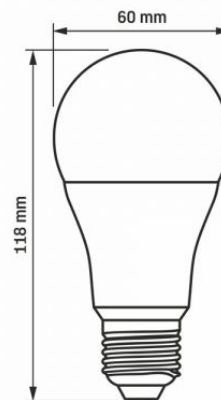

Maße

Strichcode	5904405540275
Höhe	118 mm
Breite	60 mm
Tiefe	60 mm
Menge in der Kiste	20 Stück

VIDEX[®]

VIDEX-E27-A60-12W-WW

INDEX: VLE-A60e-12273

Technische Änderungen vorbehalten. Die darin enthaltenen Daten Material ist nicht rechtlich bindend.