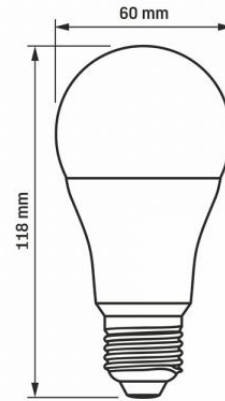

Maße

Strichcode	5904405540299
Höhe	118 mm
Breite	60 mm
Tiefe	60 mm
Menge in der Kiste	20 stück

VIDEX[®]

VIDEX-E27-A60-12W-CW

INDEX: VLE-A60e-12276

Technische Änderungen vorbehalten. Die darin enthaltenen Daten Material ist nicht rechtlich bindend.