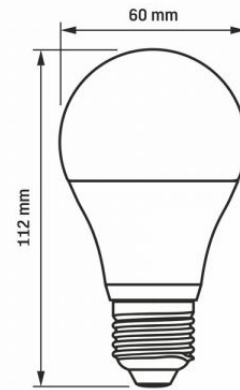

## Maße

<b>Strichcode</b>	5904405540251
<b>Höhe</b>	112 mm
<b>Tiefe</b>	60 mm
<b>Breite</b>	60 mm
<b>Menge in der Kiste</b>	20 Stück

**VIDEX**<sup>®</sup>

VIDEX-E27-A60-10W-NW

**INDEX: VLE-A60e-10274**

Technische Änderungen vorbehalten. Die darin enthaltenen Daten Material ist nicht rechtlich bindend.