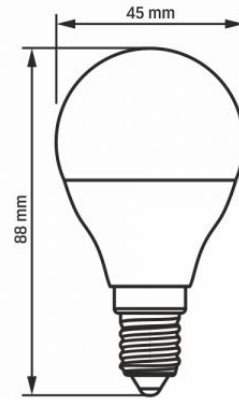

Art der Lichtquelle

Energieeffizienzklasse	F
Dimmbar	nein

Elektrische Parameter

Leistung	7 W
Hochspannung	AC 175-250 V, 50/60 Hz
Maximale Stromstärke	60 mA

Photometrische Parameter

Nutzlichtstrom der Lichtquelle (Φuse)	630 Lm
Farbtemperatur des Lichts	3000K (warmes Licht)
Streuwinkel	240°
Lichtqualität	Ra > 80

Maße

Strichcode	5904405540435
Höhe	88 mm
Breite	45 mm
Tiefe	45 mm
Menge in der Kiste	20 Stück

VIDEX[®]

VIDEX-E14-G45-7W-WW

INDEX: VLE-G45e-07143

Technische Änderungen vorbehalten. Die darin enthaltenen Daten Material ist nicht rechtlich bindend.