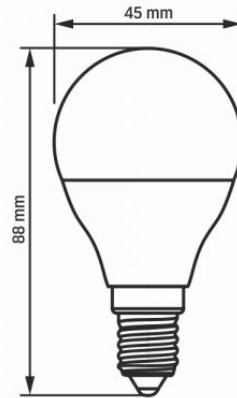

## Maße

<b>Strichcode</b>	5904405540442
<b>Höhe</b>	88 mm
<b>Breite</b>	45 mm
<b>Tiefe</b>	45 mm
<b>Menge in der Kiste</b>	20 Stück

**VIDEX**<sup>®</sup>

VIDEX-E14-G45-7W-NW

**INDEX: VLE-G45e-07144**

Technische Änderungen vorbehalten. Die darin enthaltenen Daten Material ist nicht rechtlich bindend.