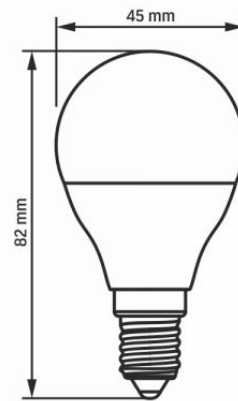

VIDEX-E14-G45-4W-WW

INDEX: VLE-G45e-04143

Arbeitsressource	20000 h
Ein/Aus-Zyklen	20000
Der Wert des nutzbaren Lichtstroms	in der Kugel (360°)

Zusätzliche Information

Einsatzumgebung	innerhalb
Umgebungstemperaturbereich	-20° +40°C
Quecksilbergehalt	nein
Schutzklasse, IP	IP20

Maße

Strichcode	5904405540398
Höhe	82 mm
Breite	45 mm
Tiefe	45 mm
Menge in der Kiste	20 Stück

VIDEX[®]

VIDEX-E14-G45-4W-WW

INDEX: VLE-G45e-04143

Technische Änderungen vorbehalten. Die darin enthaltenen Daten Material ist nicht rechtlich bindend.