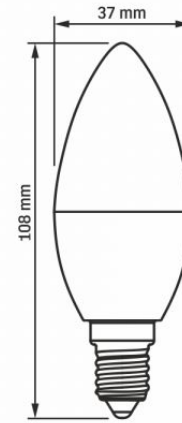

Art der Lichtquelle

Energieeffizienzklasse	F
Dimmbar	nein

Elektrische Parameter

Leistung	7 W
Hochspannung	AC 175-250 V, 50/60 Hz
Maximale Stromstärke	60 mA

Photometrische Parameter

Nutzlichtstrom der Lichtquelle (Φuse)	630 Lm
Farbtemperatur des Lichts	3000K (warmes Licht)
Streuwinkel	220°
Lichtqualität	Ra > 80

VIDEX-E14-C37-7W-WW

INDEX: VLE-C37e-07143

Arbeitsressource	20000 h
Ein/Aus-Zyklen	20000
Der Wert des nutzbaren Lichtstroms	in der Kugel (360°)

Zusätzliche Information

Einsatzumgebung	innerhalb
Umgebungstemperaturbereich	-20° +40°C
Quecksilbergehalt	nein
Schutzklasse, IP	IP20

Maße

Strichcode	5904405540350
Höhe	108 mm
Tiefe	37 mm
Breite	37 mm
Menge in der Kiste	20 Stück

VIDEX[®]

VIDEX-E14-C37-7W-WW

INDEX: VLE-C37e-07143

Technische Änderungen vorbehalten. Die darin enthaltenen Daten Material ist nicht rechtlich bindend.