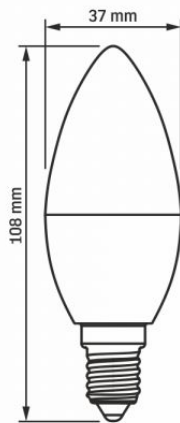

### INDEX: VLE-C37e-07144

<b>Arbeitsressource</b>	20000 h
<b>Ein/Aus-Zyklen</b>	20000
<b>Der Wert des nutzbaren Lichtstroms</b>	in der Kugel (360°)

## Maße

<b>Strichcode</b>	5904405540367
<b>Höhe</b>	108 mm
<b>Breite</b>	37 mm
<b>Tiefe</b>	37 mm
<b>Menge in der Kiste</b>	20 Stück

Technische Änderungen vorbehalten. Die darin enthaltenen Daten Material ist nicht rechtlich bindend.