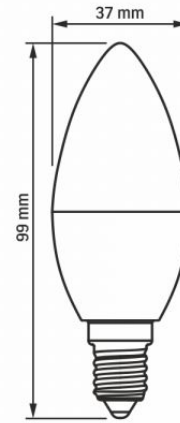

## Maße

<b>Strichcode</b>	5904405540336
<b>Höhe</b>	99 mm
<b>Breite</b>	37 mm
<b>Tiefe</b>	37 mm
<b>Menge in der Kiste</b>	20 Stück

**VIDEX**<sup>®</sup>

VIDEX-E14-C37-4W-WW

**INDEX: VLE-C37e-04143**

Technische Änderungen vorbehalten. Die darin enthaltenen Daten Material ist nicht rechtlich bindend.