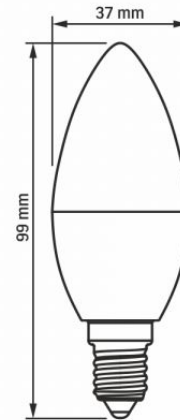

Art der Lichtquelle

Energieeffizienzklasse	F
Dimmbar	nein

Elektrische Parameter

Leistung	4 W
Hochspannung	AC 175-250 V, 50/60 Hz
Maximale Stromstärke	34 mA

Photometrische Parameter

Nutzlichtstrom der Lichtquelle (Φuse)	380 Lm
Farbtemperatur des Lichts	4000K (neutralweiß)
Streuwinkel	220°
Lichtqualität	Ra > 80

VIDEX-E14-C37-4W-NW

INDEX: VLE-C37e-04144

Arbeitsressource	20000 h
Ein/Aus-Zyklen	20000
Der Wert des nutzbaren Lichtstroms	in der Kugel (360°)

Zusätzliche Information

Einsatzumgebung	innerhalb
Umgebungstemperaturbereich	-20° +40°C
Quecksilbergehalt	nein
Schutzklasse, IP	IP20

Maße

Strichcode	5904405540343
Höhe	99 mm
Tiefe	37 mm
Breite	37 mm
Menge in der Kiste	20 Stück

VIDEX[®]

VIDEX-E14-C37-4W-NW

INDEX: VLE-C37e-04144

Technische Änderungen vorbehalten. Die darin enthaltenen Daten Material ist nicht rechtlich bindend.