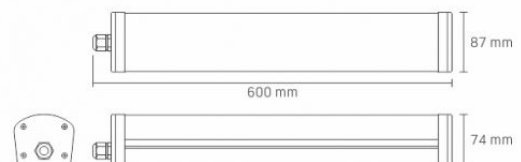

Maße

Strichcode	5904405541418
-------------------	---------------

VIDEX[®]

VIDEX-HERMES-60CM-24W-IP65-NW

INDEX: VLE-BNW-24064

Höhe	600 mm
Breite	87 mm
Tiefe	74 mm
Menge in der Kiste	12 Stück

Technische Änderungen vorbehalten. Die darin enthaltenen Daten Material ist nicht rechtlich bindend.