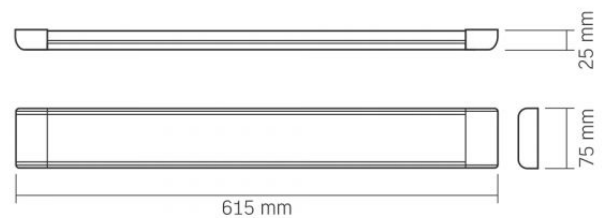

Umgebungstemperaturbereich -20° +40°C

Quecksilbergehalt nein

Schutzklasse, IP IP20

Gehäusematerial Aluminium

Maße

Strichcode 5904405541005

Höhe 25 mm

Tiefe 615 mm

VIDEX[®]**VIDEX-BATTEN-LED-27W-NW****INDEX: VLE-BN-27064**

Breite	75 mm
Menge in der Kiste	20 Stück

Technische Änderungen vorbehalten. Die darin enthaltenen Daten Material ist nicht rechtlich bindend.

Allegro opt Sp. z o.o., ul. Mierzeja Wiślana 11,
30-732 Krakow, Polen.