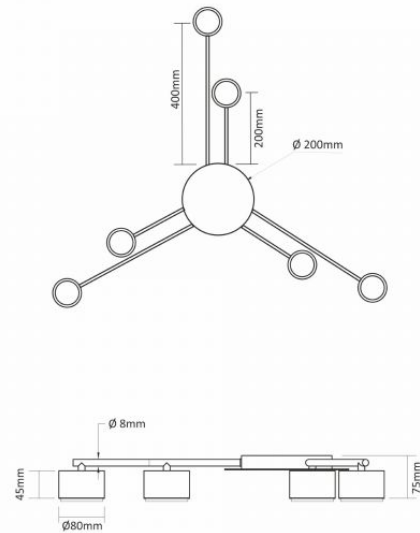

VIDEX®

VIDEX für 6xGX53 Lampe VL-SPF21B-W

INDEX: VL-SPF21B-W

Technische Änderungen vorbehalten. Die darin enthaltenen Daten Material ist nicht rechtlich bindend.

Allegro opt Sp. z o.o., ul. Mierzeja Wiślana 11,
30-732 Krakow, Polen.

Datum: 15.12.2024