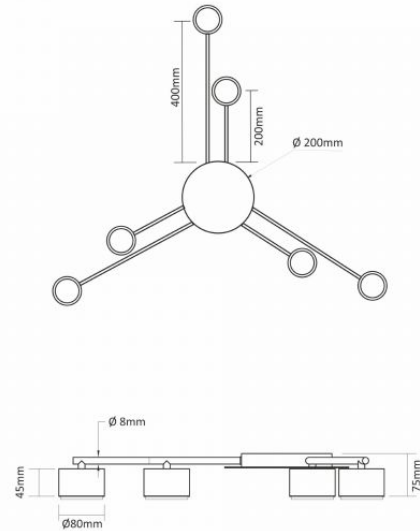

VIDEX®

VIDEX für 6xGX53 Lampe VL-SPF21B-B

INDEX: VL-SPF21B-B

Technische Änderungen vorbehalten. Die darin enthaltenen Daten Material ist nicht rechtlich bindend.

Allegro opt Sp. z o.o., ul. Mierzeja Wiślana 11,
30-732 Krakow, Polen.

Datum: 15.12.2024