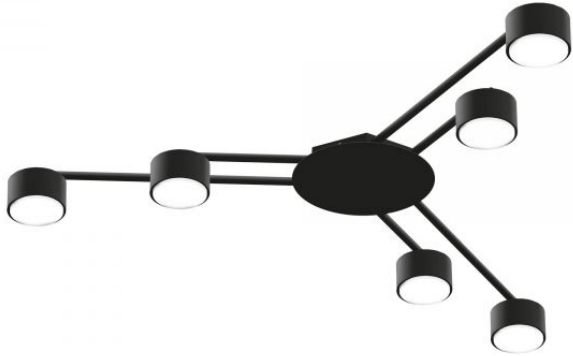

# VIDEX®

VIDEX für 6xGX53 Lampe VL-SPF21B-B

**INDEX: VL-SPF21B-B**

Technische Änderungen vorbehalten. Die darin enthaltenen Daten Material ist nicht rechtlich bindend.

Allegro opt Sp. z o.o., ul. Mierzeja Wiślana 11,  
30-732 Krakow, Polen.