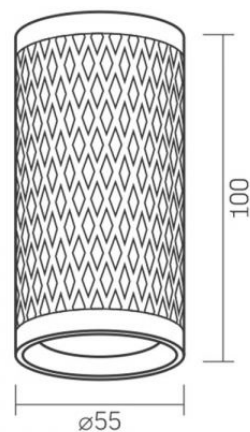

Aufprallschutz IK07

Umgebungstemperaturbereich -20° +40°C

Quecksilbergehalt nein

Schutzklasse, IP IP20

Gehäusematerial Aluminium

Maße

Strichcode 4820246482004

Höhe 100 mm

VIDEX-GU10-TALEN-WHITE

INDEX: VL-SPF02A-WP

Breite 55 mm

Tiefe 55 mm

Menge in der Kiste 20 Stück

VIDEX[®]

VIDEX-GU10-TALEN-WHITE

INDEX: VL-SPF02A-WP