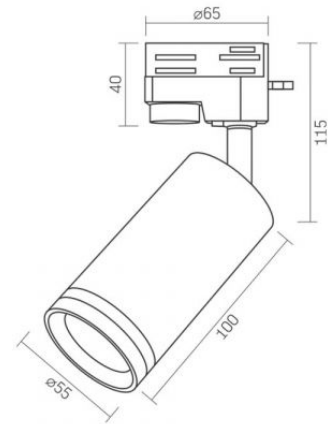

Hochspannung AC 220-240 V, 50/60 Hz

Verbindungsschnittstelle 2 Wires Busbar

Schutzklasse gegen elektrischen Schlag I

Zusätzliche Information

Ort der Installation Stromschiene

Einsatzumgebung innerhalb

Farbe des Gehäuses Schwarz

Aufprallschutz IK07

Umgebungstemperaturbereich -20° +40°C

Quecksilbergehalt nein

Schutzklasse, IP IP20

Gehäusematerial Aluminium

Maße

Strichcode 4820246482141

Höhe 100 mm

VIDEX-GU10-SKOT-BLACK

INDEX: VL-SPF05C-B

Breite 55 mm

Tiefe 55 mm

Menge in der Kiste 20 Stück

VIDEX[®]**VIDEX-GU10-SKOT-BLACK****INDEX: VL-SPF05C-B**

Technische Änderungen vorbehalten. Die darin enthaltenen Daten Material ist nicht rechtlich bindend.