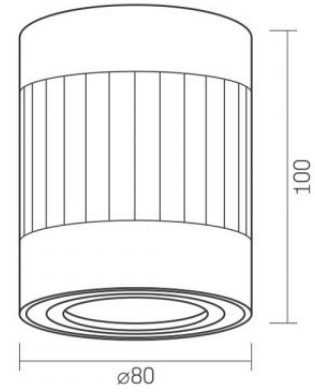

Aufprallschutz IK07

Umgebungstemperaturbereich -20° +40°C

Quecksilbergehalt nein

Schutzklasse, IP IP20

Gehäusematerial Aluminium

Maße

Strichcode 4820246481977

Höhe 100 mm

VIDEX-GU10-PAUL-WHITE

INDEX: VL-SPF04A-WFW

Breite 80 mm

Tiefe 80 mm

Menge in der Kiste 20 Stück

VIDEX[®]

VIDEX-GU10-PAUL-WHITE

INDEX: VL-SPF04A-WFW