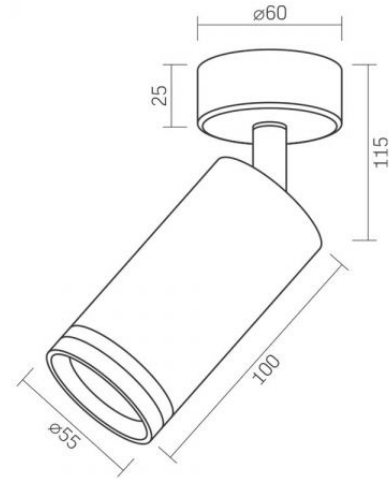

Gehäusematerial	Aluminium
------------------------	-----------

Maße

Strichcode	4820246482134
-------------------	---------------

Höhe	100 mm
-------------	--------

VIDEX-GU10-MARTIN-WHITE

INDEX: VL-SPF05B-W

Breite	55 mm
---------------	-------

Tiefe	55 mm
--------------	-------

Menge in der Kiste	20 Stück
---------------------------	----------

VIDEX[®]

VIDEX-GU10-MARTIN-WHITE

INDEX: VL-SPF05B-W

Technische Änderungen vorbehalten. Die darin enthaltenen Daten Material ist nicht rechtlich bindend.