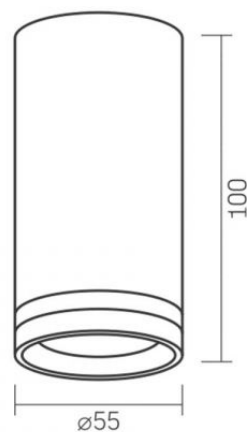

### Maße

**Strichcode** 4820246482127

**Höhe** 100 mm

### INDEX: VL-SPF05A-W

**Tiefe** 55 mm

**Breite** 55 mm

**Menge in der Kiste** 20 Stück

**INDEX: VL-SPF05A-W**

Technische Änderungen vorbehalten. Die darin enthaltenen Daten Material ist nicht rechtlich bindend.